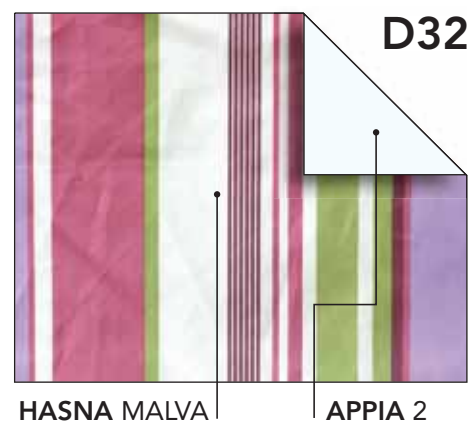

**MAZZONI
SALOTTI
PARMA**

SACCO COPRIPIUMINO

DOUBLEFACE

Sacco copripiumino matrimoniale
Sacco copripiumino 1 1/2
Sacco copripiumino singolo

D13

GIADA Soft 2301

GIADA 2301

cm. 240x240
cm. 200x240
cm. 160x240

D15

GIADA 3301

GIADA 3301

D16

GIADA 3801

GIADA 3801

D17

GIADA 2901