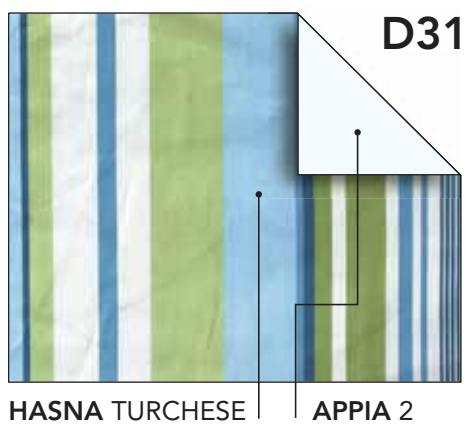

**MAZZONI
SALOTTI
PARMA**

SACCO COPRIPIUMINO

DOUBLEFACE

Sacco copripiumino matrimoniale
Sacco copripiumino 1 1/2
Sacco copripiumino singolo

D13

GIADA Soft 2301

GIADA 2301

cm. 240x240
cm. 200x240
cm. 160x240

D15

GIADA 3301

GIADA 3301

D16

GIADA 3801

GIADA 3801

D17

GIADA 2901