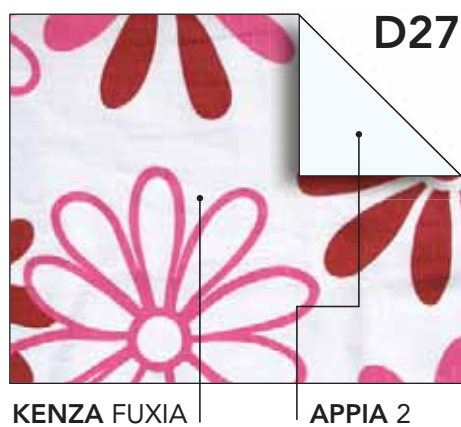

**MAZZONI
SALOTTI
PARMA**

SACCO COPRIPIUMINO

DOUBLEFACE

Sacco copripiumino matrimoniale
Sacco copripiumino 1 1/2
Sacco copripiumino singolo

D13

GIADA Soft 2301

GIADA 2301

cm. 240x240
cm. 200x240
cm. 160x240

D15

GIADA 3301

GIADA 3301

D16

GIADA 3801

GIADA 3801

D17

GIADA 2901