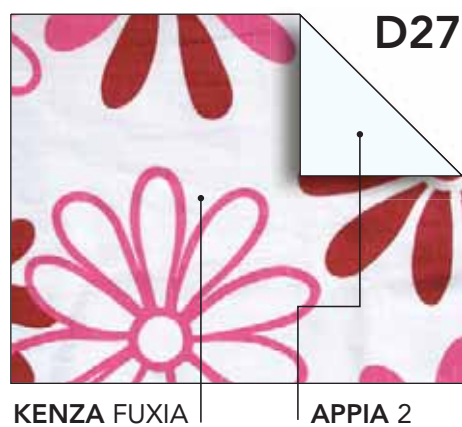

**MAZZONI
SALOTTI
PARMA**

SACCO COPRIPIUMINO

DOUBLEFACE

Sacco copripiumino matrimoniale
Sacco copripiumino 1 1/2
Sacco copripiumino singolo

D13

GIADA Soft 2301

GIADA 2301

cm. 240x240
cm. 200x240
cm. 160x240

D15

GIADA 3301

GIADA 3301

D16

GIADA 3801

GIADA 3801

D17

GIADA 2901