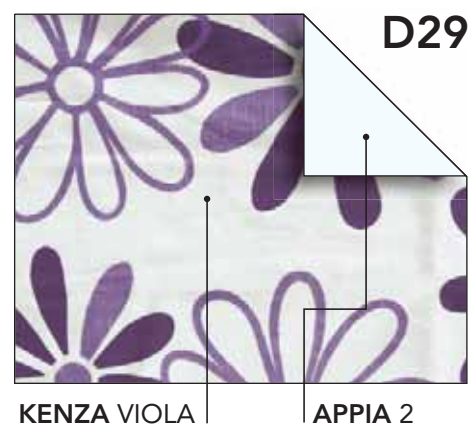

**MAZZONI
SALOTTI
PARMA**

SACCO COPRIPIUMINO

DOUBLEFACE

Sacco copripiumino matrimoniale
Sacco copripiumino 1 1/2
Sacco copripiumino singolo

D13

GIADA Soft 2301

GIADA 2301

cm. 240x240
cm. 200x240
cm. 160x240

D15

GIADA 3301

GIADA 3301

D16

GIADA 3801

GIADA 3801

D17

GIADA 2901