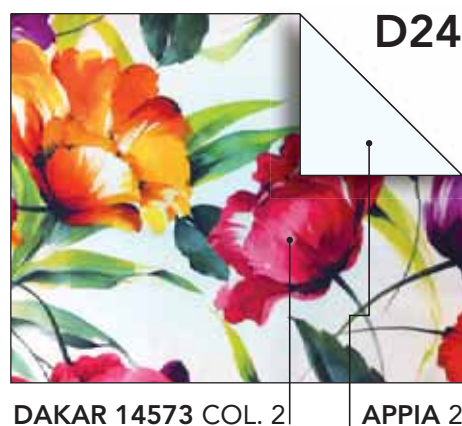

**MAZZONI
SALOTTI
PARMA**

SACCO COPRIPIUMINO

DOUBLEFACE

Sacco copripiumino matrimoniale
Sacco copripiumino 1 1/2
Sacco copripiumino singolo

D13

GIADA Soft 2301

GIADA 2301

cm. 240x240
cm. 200x240
cm. 160x240