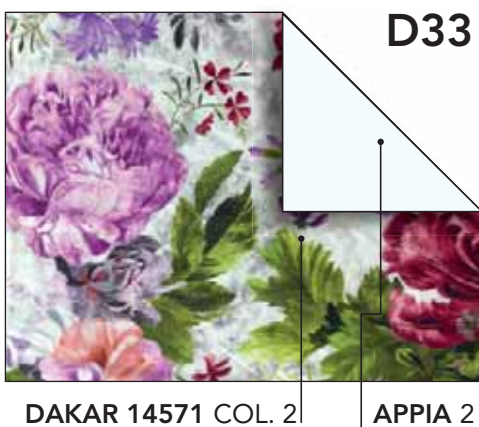

GIADA 2901

D18

GIADA 1101

GIADA 1101

D19

GIADA 2501

GIADA 2501

D20

GIADA 2301

GIADA 2301

D21

GIADA 0501

GIADA 0501

D22

GIADA 3101

GIADA 3101

D23

GIADA 3401

GIADA 3401

Sacco copripiumino matrimoniale
Sacco copripiumino 1 1/2
Sacco copripiumino singolo

cm. 240x240
cm. 200x240
cm. 160x240

**MAZZONI
SALOTTI
PARMA**

Mazzoni Salotti - Via La Spezia, 86 - 43125 Parma - Italy
Tel. 0521.336313 - 0521.336329 - Fax 0521.336136
www.mazzonisalotti.it - mazzoni@mazzonisalotti.it