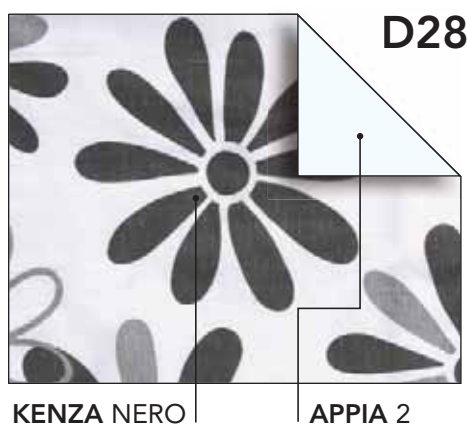

**MAZZONI
SALOTTI
PARMA**

SACCO COPRIPIUMINO

DOUBLEFACE

Sacco copripiumino matrimoniale
Sacco copripiumino 1 1/2
Sacco copripiumino singolo

D13

GIADA Soft 2301

GIADA 2301

cm. 240x240
cm. 200x240
cm. 160x240

D15

GIADA 3301

GIADA 3301

D16

GIADA 3801

GIADA 3801

D17

GIADA 2901