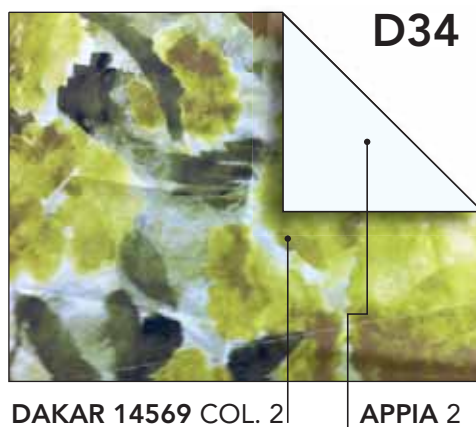

GIADA 2301

GIADA 2301

D21

GIADA 0501

GIADA 0501

D22

GIADA 3101

GIADA 3101

D23

GIADA 3401

GIADA 3401

Sacco copripiumino matrimoniale
Sacco copripiumino 1 1/2
Sacco copripiumino singolo

cm. 240x240
cm. 200x240
cm. 160x240

**MAZZONI
SALOTTI
PARMA**

Mazzoni Salotti - Via La Spezia, 86 - 43125 Parma - Italy
Tel. 0521.336313 - 0521.336329 - Fax 0521.336136
www.mazzonisalotti.it - mazzoni@mazzonisalotti.it