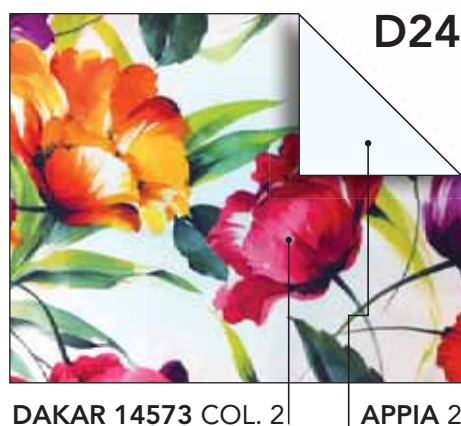

**MAZZONI
SALOTTI
PARMA**

SACCO COPRIPIUMINO

DOUBLEFACE

Sacco copripiumino matrimoniale
Sacco copripiumino 1 1/2
Sacco copripiumino singolo

D13

GIADA Soft 2301

GIADA 2301

cm. 240x240
cm. 200x240
cm. 160x240