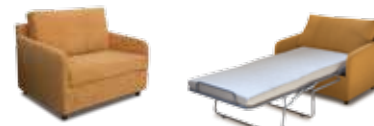

## POLTRONE

280€

320€

440€

640€

**Safari**  
73 x 69 x h.86 cm.

**Alena**  
62 x 62 x h.73 cm.

**Lycia**  
90 x 80 x h.100 cm.

**James**  
111 x 89 x h.92 cm. - aperto 234 cm.

**760€** con sollevamento rete

**Clio**  
210 x 170/176 cm.

**Consuelo**  
217 x 170/185 cm.

**Teodoro**  
217 x 170/185 cm.

**Edgar**  
217 x 170/180 cm.

**Perla**  
215 x 170/178 cm.