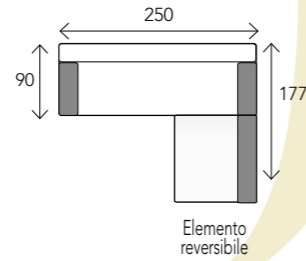

2

Adesso

- composizione angolare
- completamente sfoderabile
comprese le parti trapuntate

990€

3

760€

Rafael

- letto matrimoniale
- completamente sfoderabile

h. cm. 105
* ingombro massimo testiera

4

Square

- letto matrimoniale
- completamente sfoderabile
comprese le parti trapuntate

760€

h. cm. 100
* ingombro massimo testiera

NOVITÀ

in promozione