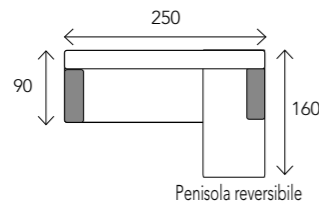

2

Adesso

- composizione angolare
- completamente sfoderabile
comprese le parti trapuntate

990€

3

760€

Rafael

- letto matrimoniale
- completamente sfoderabile

h. cm. 105
* ingombro massimo testiera

4

Square

- letto matrimoniale
- completamente sfoderabile
comprese le parti trapuntate

760€

h. cm. 100
* ingombro massimo testiera

NOVITÀ

in promozione