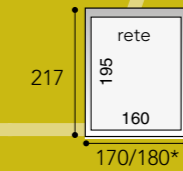

2

Adesso

- composizione angolare
- completamente sfoderabile
comprese le parti trapuntate

990€

3

760€

Rafael

- letto matrimoniale
- completamente sfoderabile

h. cm. 105
* ingombro massimo testiera

4

Square

- letto matrimoniale
- completamente sfoderabile
comprese le parti trapuntate

760€

h. cm. 100
* ingombro massimo testiera

NOVITÀ

in promozione