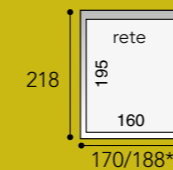

h. cm. 105
* ingombro massimo testiera

4

Square

- letto matrimoniale
- completamente sfoderabile
comprese le parti trapuntate

760€

h. cm. 100
* ingombro massimo testiera

NOVITÀ

in promozione