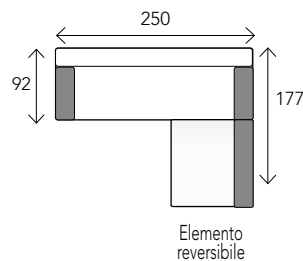

**MAZZONI
SALOTTI
PARMA**

Mazzoni Salotti - Via La Spezia, 86 - 43125 Parma - Italy
Tel. 0521.336313 - 0521.336329 - Fax 0521.336136
www.mazzonisalotti.it - mazzoni@mazzonisalotti.it