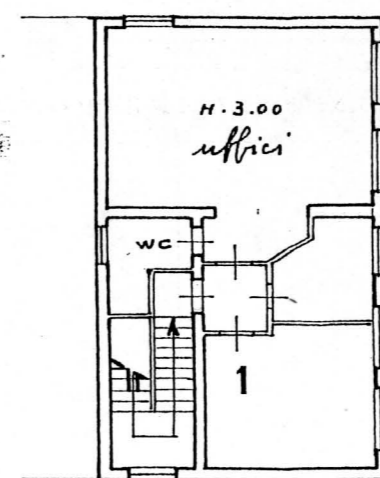

Ditta "Dall'Arcine Sphiretti"

Allegata alla dichiarazione presentata all'Ufficio Tecnico Erariale di Parma

Piano Terreno

reception T.E.P.

F. 20
M. 116

Piano Primo

Piano Sottoterra

ORIENTAMENTO

SCALA DI 1:200

SPAZIO RISERVATO PER LE ANNOTAZIONI D'UFFICIO

DATA
PROF. N°

254

Completato dal Geom. Renzo Benani (Titolo, nome e cognome del tecnico)
 Iscritto all'Albo de Geom. Parma
 della Provincia di Parma
 DATA 3-7-85
 Firma: Renzo Benani