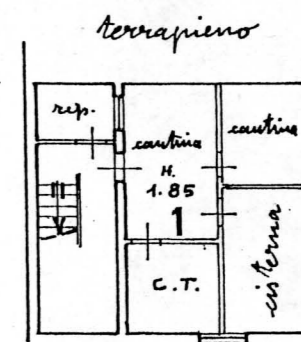

Ditta "Dall'Arcine Sphiretti"

Allegata alla dichiarazione presentata all'Ufficio Tecnico Erariale di Parma

Piano Terreno

reception T.E.P.

F. 20
M. 116

Piano Primo

Piano Sottoterra

ORIENTAMENTO

SCALA DI 1:200

SPAZIO RISERVATO PER LE ANNOTAZIONI D'UFFICIO

DATA
PROF. N°

254

Completato dal Geom. Renzo Benani (Titolo, nome e cognome del tecnico)
 Iscritto all'Albo de Geom. Parma
 della Provincia di Parma
 DATA 3-7-85
 Firma: Renzo Benani