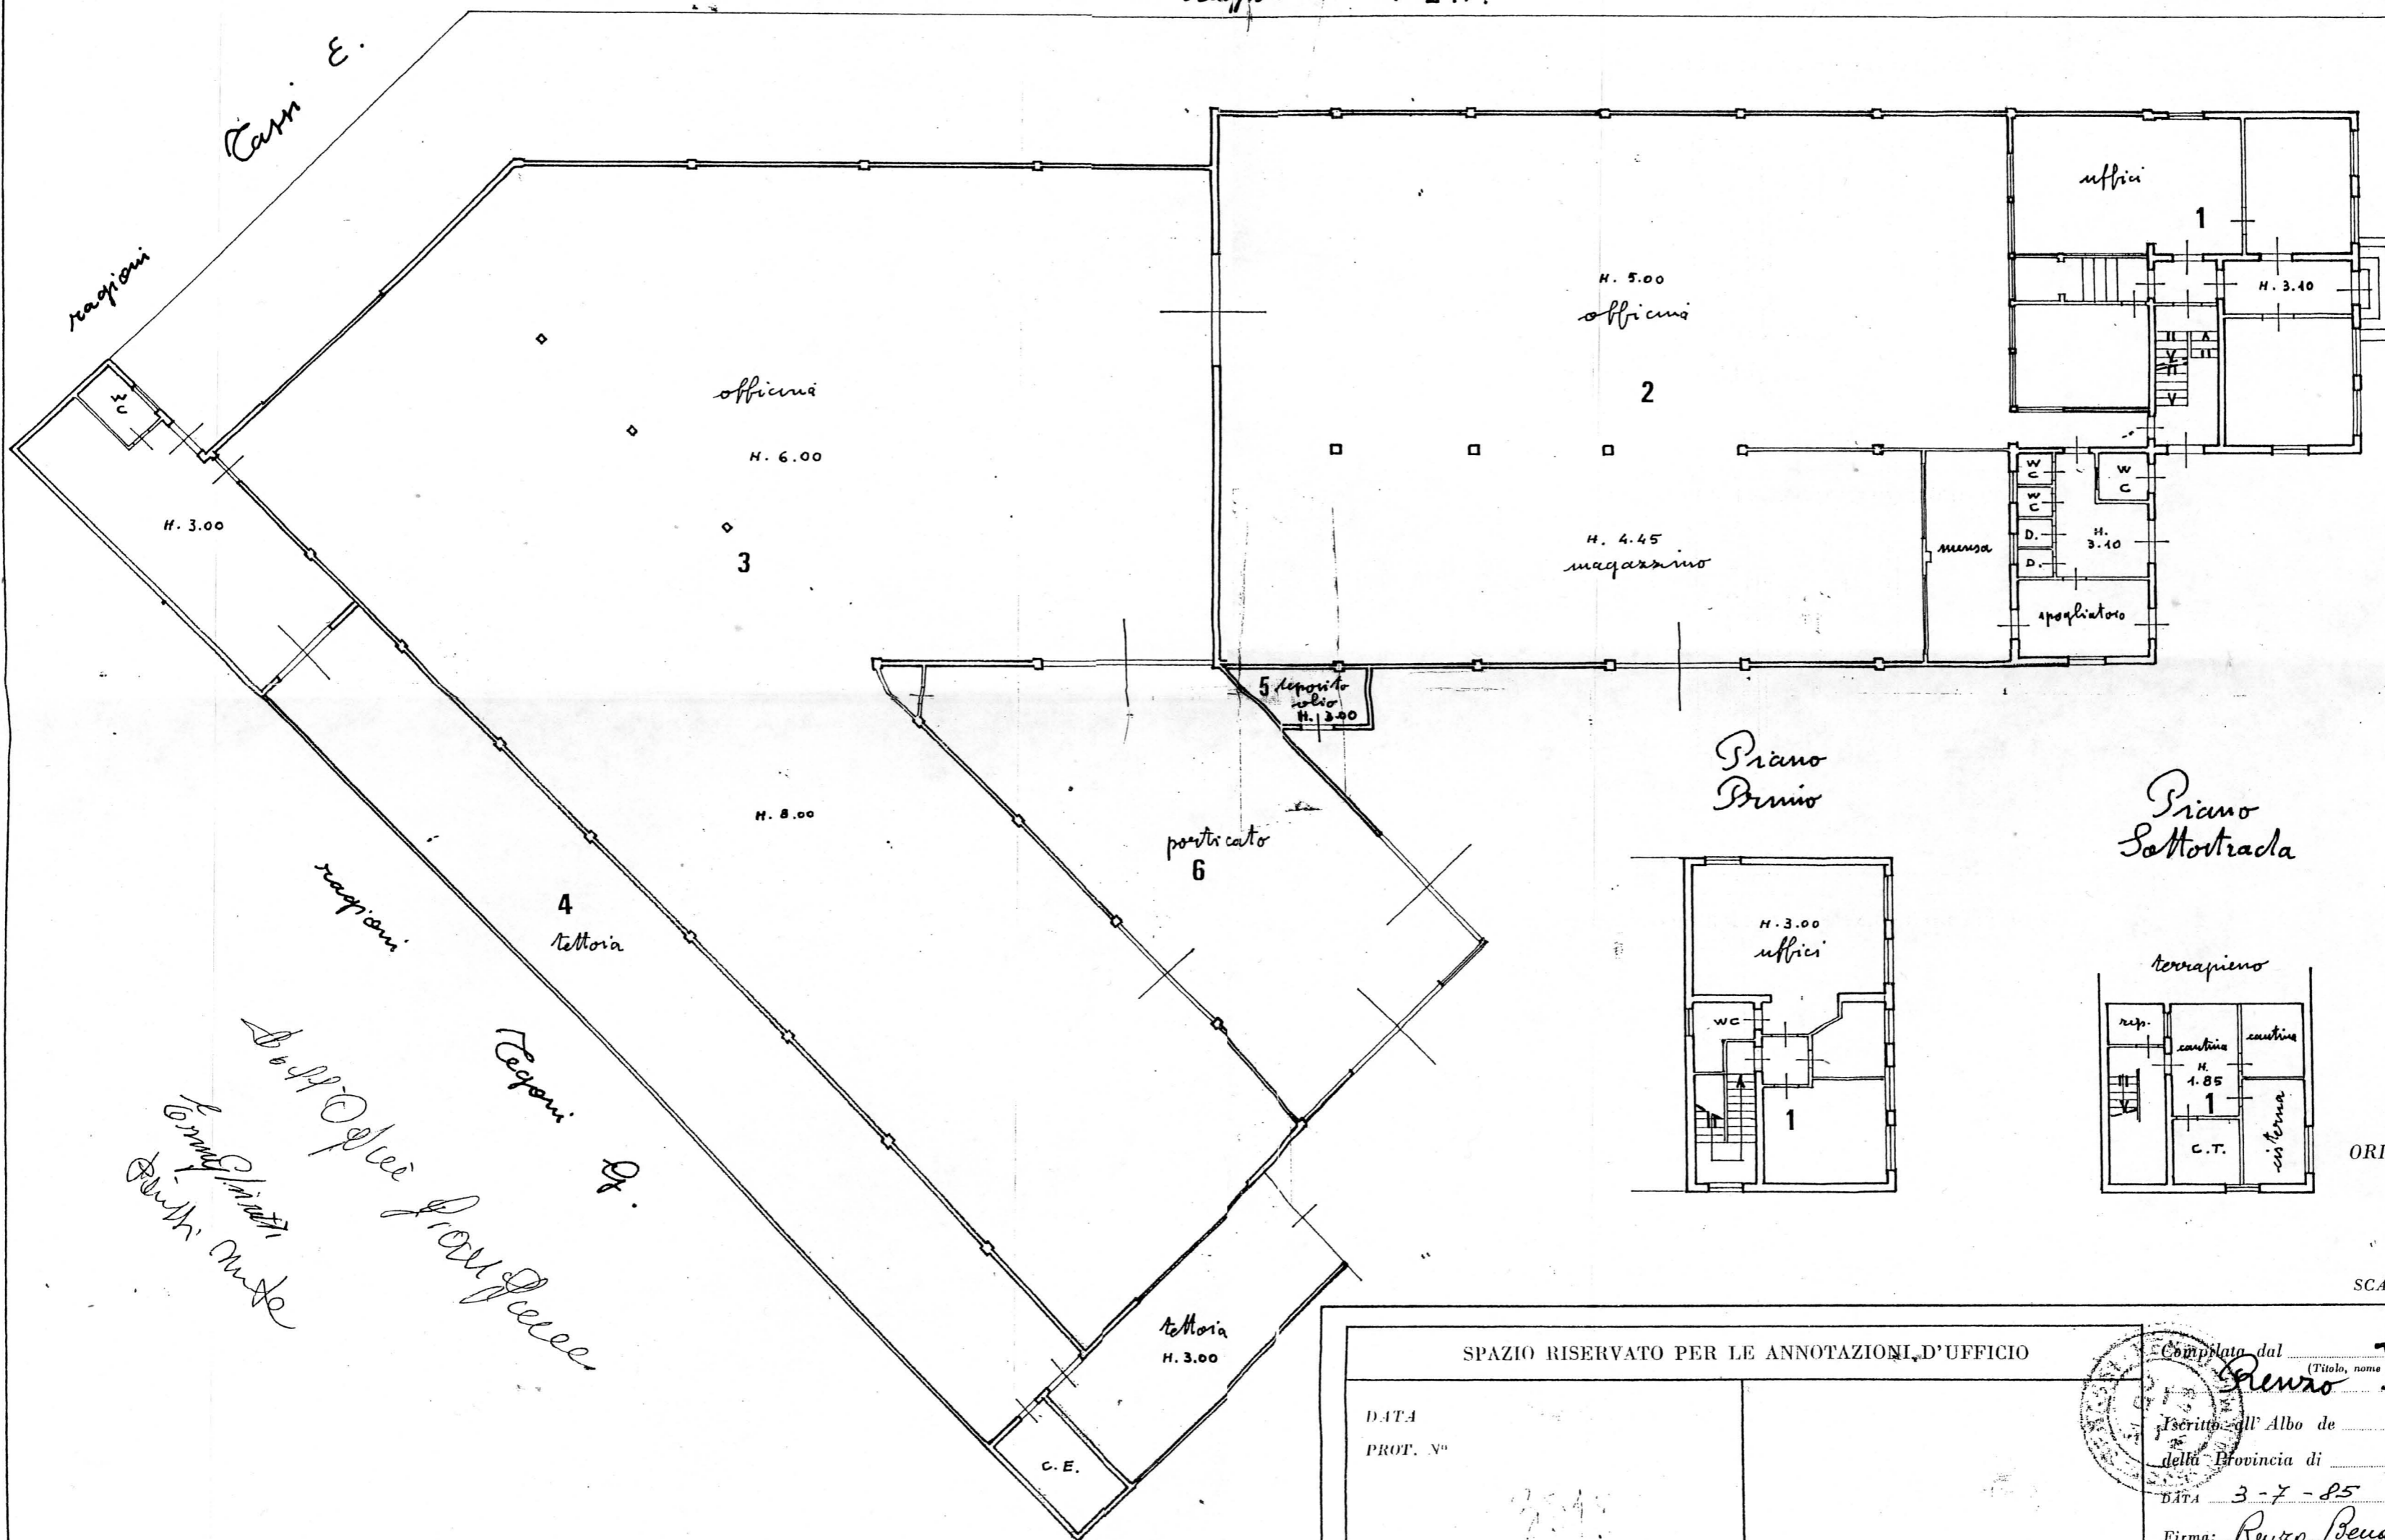

Parma - Loc. Stradella
Via La Spezia

MAZZONI
SALOTTI
PARMA

NUOVO CATASTO EDILIZIO URBANO

(R. DECRETO-LEGGE 13 APRILE 1939, N. 632)

Planimetria dell'immobile situato nel Comune di Collecchio Via S. S. della Lisa

Ditta "Dall'Arcine Sphiretti"

Allegata alla dichiarazione presentata all'Ufficio Tecnico Erariale di Parma

Piano Terreno

reception T.E.P.

F. 20
M. 116

Piano Primo

Piano Sottoterra

ORIENTAMENTO

SCALA DI 1:200

SPAZIO RISERVATO PER LE ANNOTAZIONI D'UFFICIO

DATA
PROF. N°

254

Completato dal Geom. Renzo Benani (Titolo, nome e cognome del tecnico)
 Iscritto all'Albo de Geom. Parma
 della Provincia di Parma
 DATA 3-7-85
 Firma: Renzo Benani