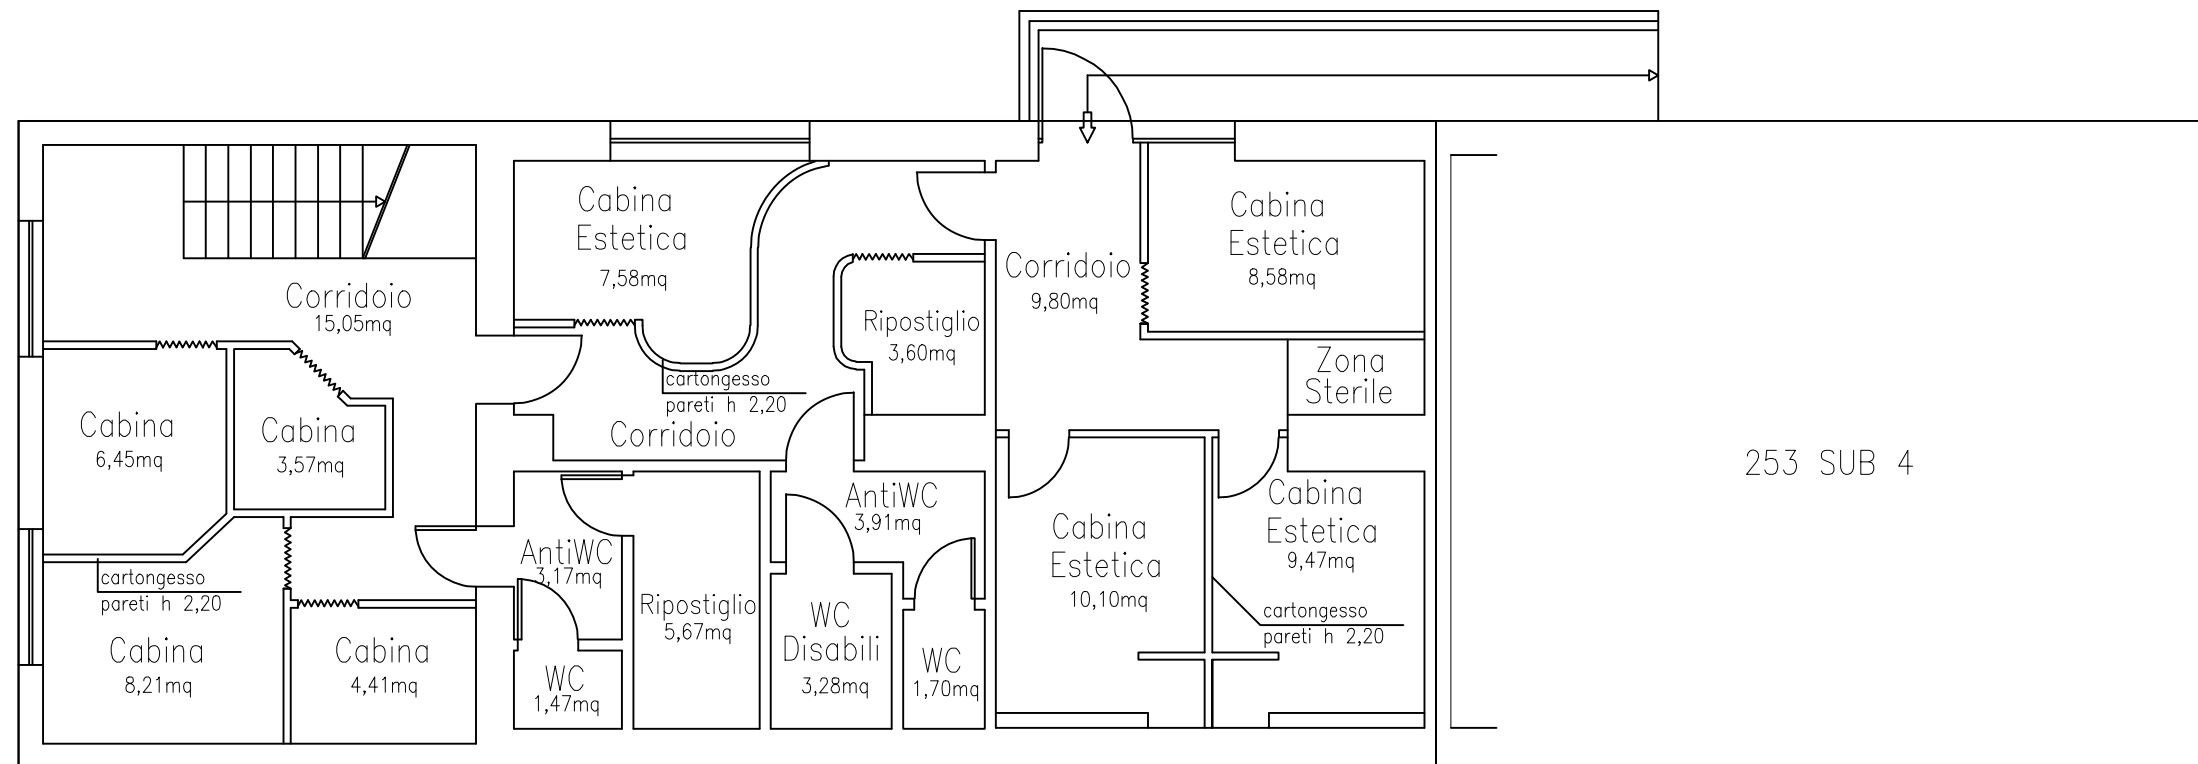

# PIANTA PIANO SEMINTERRATO

SCALA 1:100

PROSPETTO EST

SCALA 1:100

PROSPETTO NORD

SCALA 1:100

PROSPETTO OVEST

SCALA 1:100

PROSPETTO SUD

SCALA 1:100

# MONTECCHIO - CENTRO ESTETICO (253 - 5b)

PIANO SEMINTERRATO H= 270

SCALA 1:100

# MONTECCHIO - CENTRO ESTETICO (253 - 5a)

PIANO TERRA H= 300

SCALA 1:100