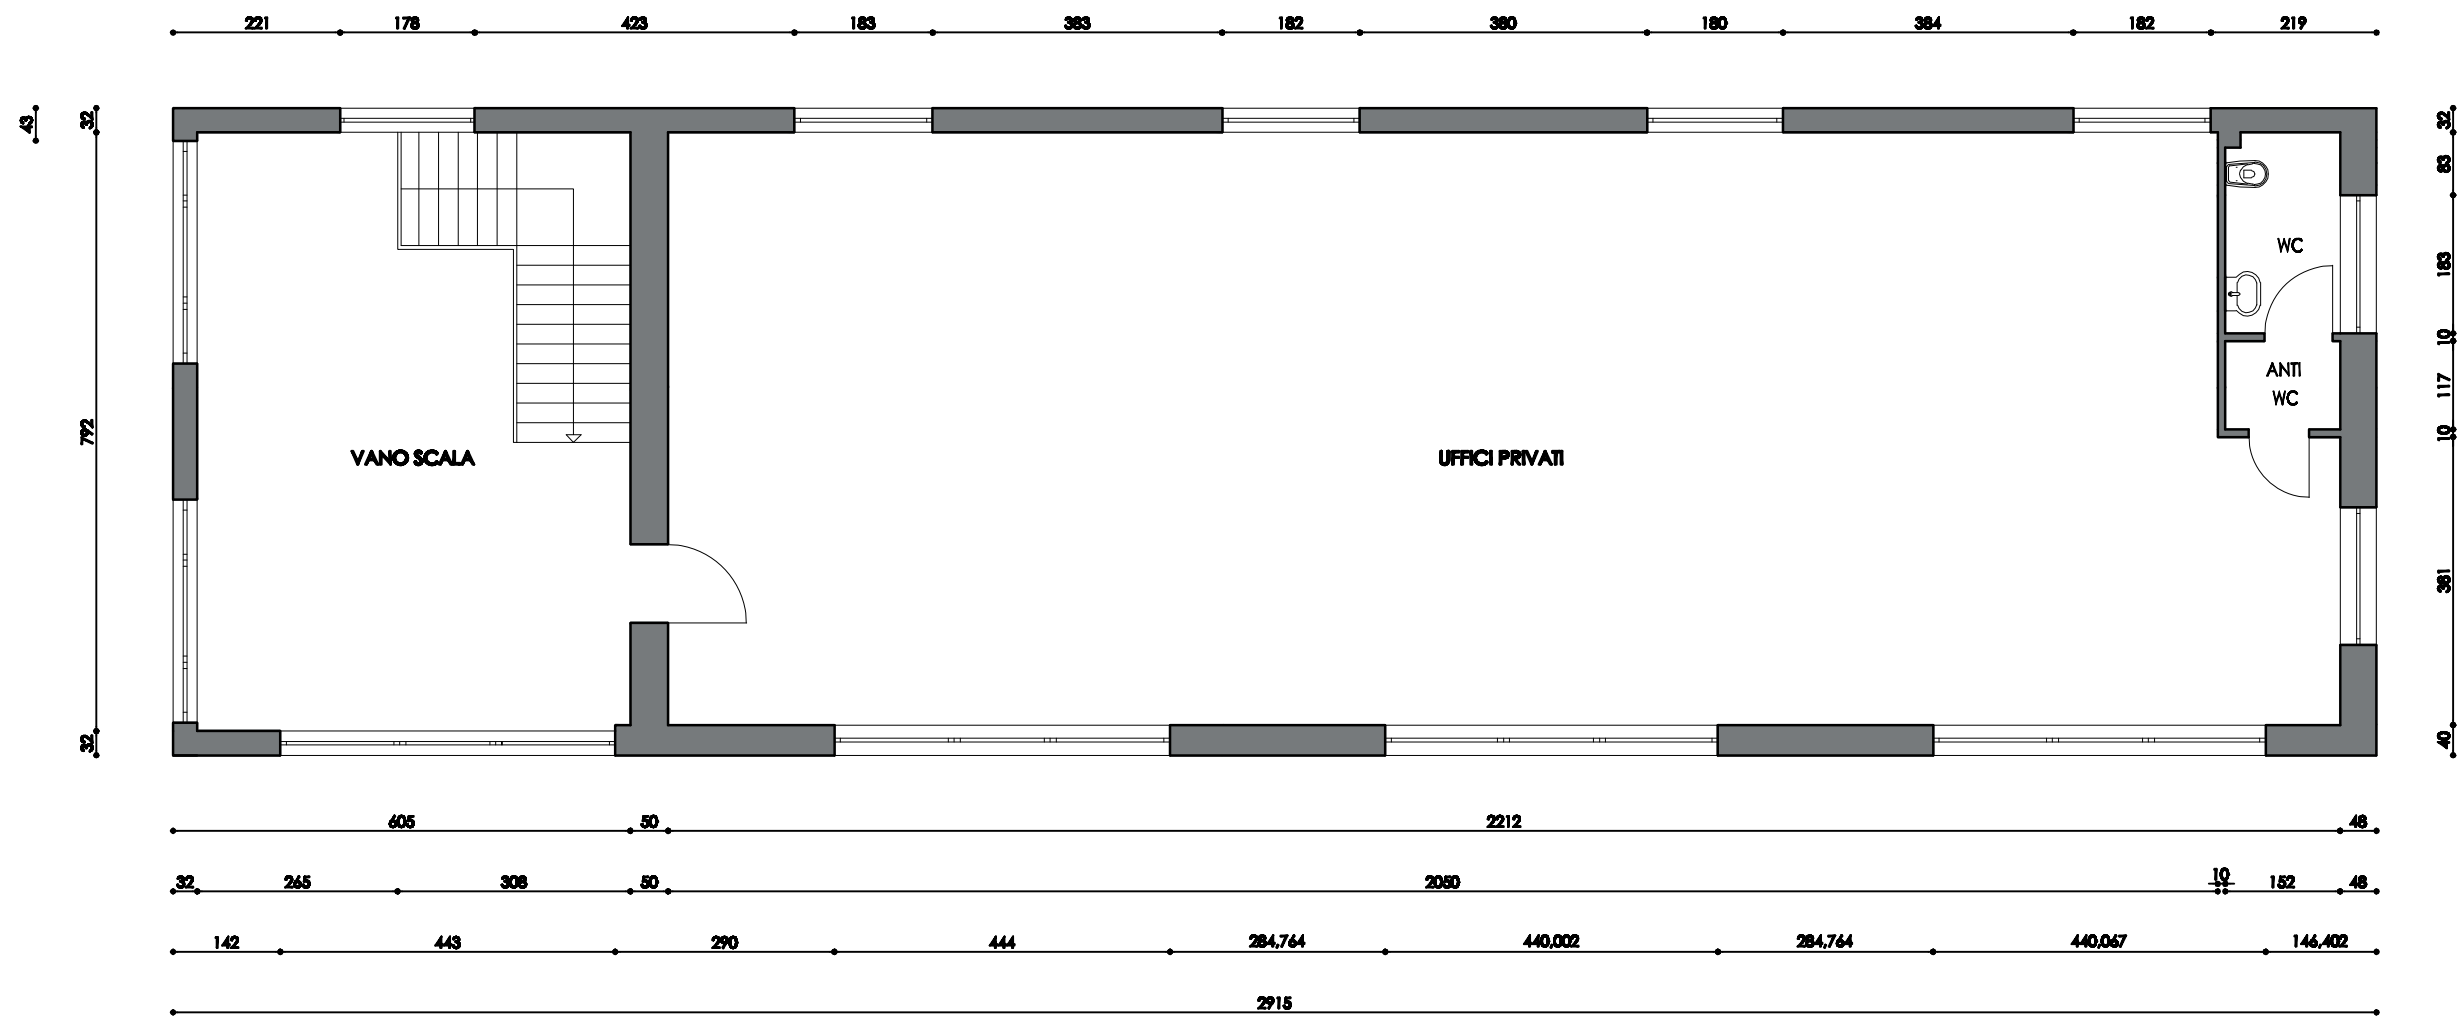

## Via XX Settembre

**MAZZONI  
SALOTTI  
PARMA**

⋮

PROSPETTO OVEST

SEZIONE A-A

PROSPETTO NORD

PROSPETTO NORD

PROSPETTO SUD

# PIANTA PIANO PRIMO

SCALA 1:100

# PIANTA PIANO RIALZATO

SCALA 1:100

# PIANTA PIANO SEMINTERRATO

SCALA 1:100

PROSPETTO EST

SCALA 1:100

PROSPETTO NORD

SCALA 1:100

PROSPETTO OVEST

SCALA 1:100