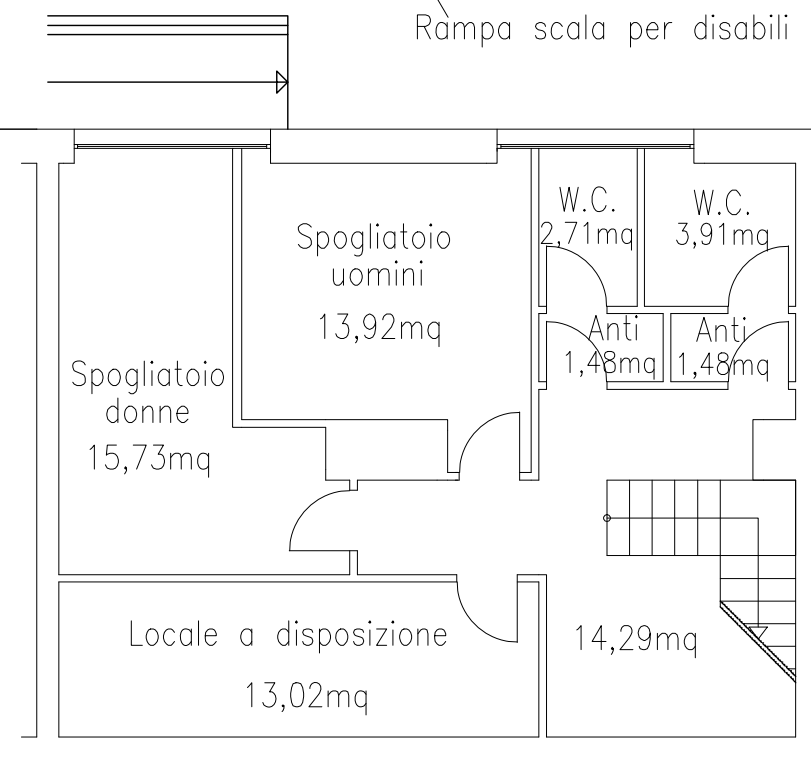

# MONTECCHIO - CENTRO ESTETICO (253 - 5b)

PIANO SEMINTERRATO H= 270

SCALA 1:100

# MONTECCHIO - CENTRO ESTETICO (253 - 5a)

PIANO TERRA H= 300

SCALA 1:100

# MONTECCHIO - POSTE (253 - 3)

PIANO TERRA H= 300

SCALA 1:100

# MONTECCHIO - POSTE (253 - 4)

PIANO TERRA H= 300

PIANO SEMINTERRATO H= 270

**SCALA 1:100**