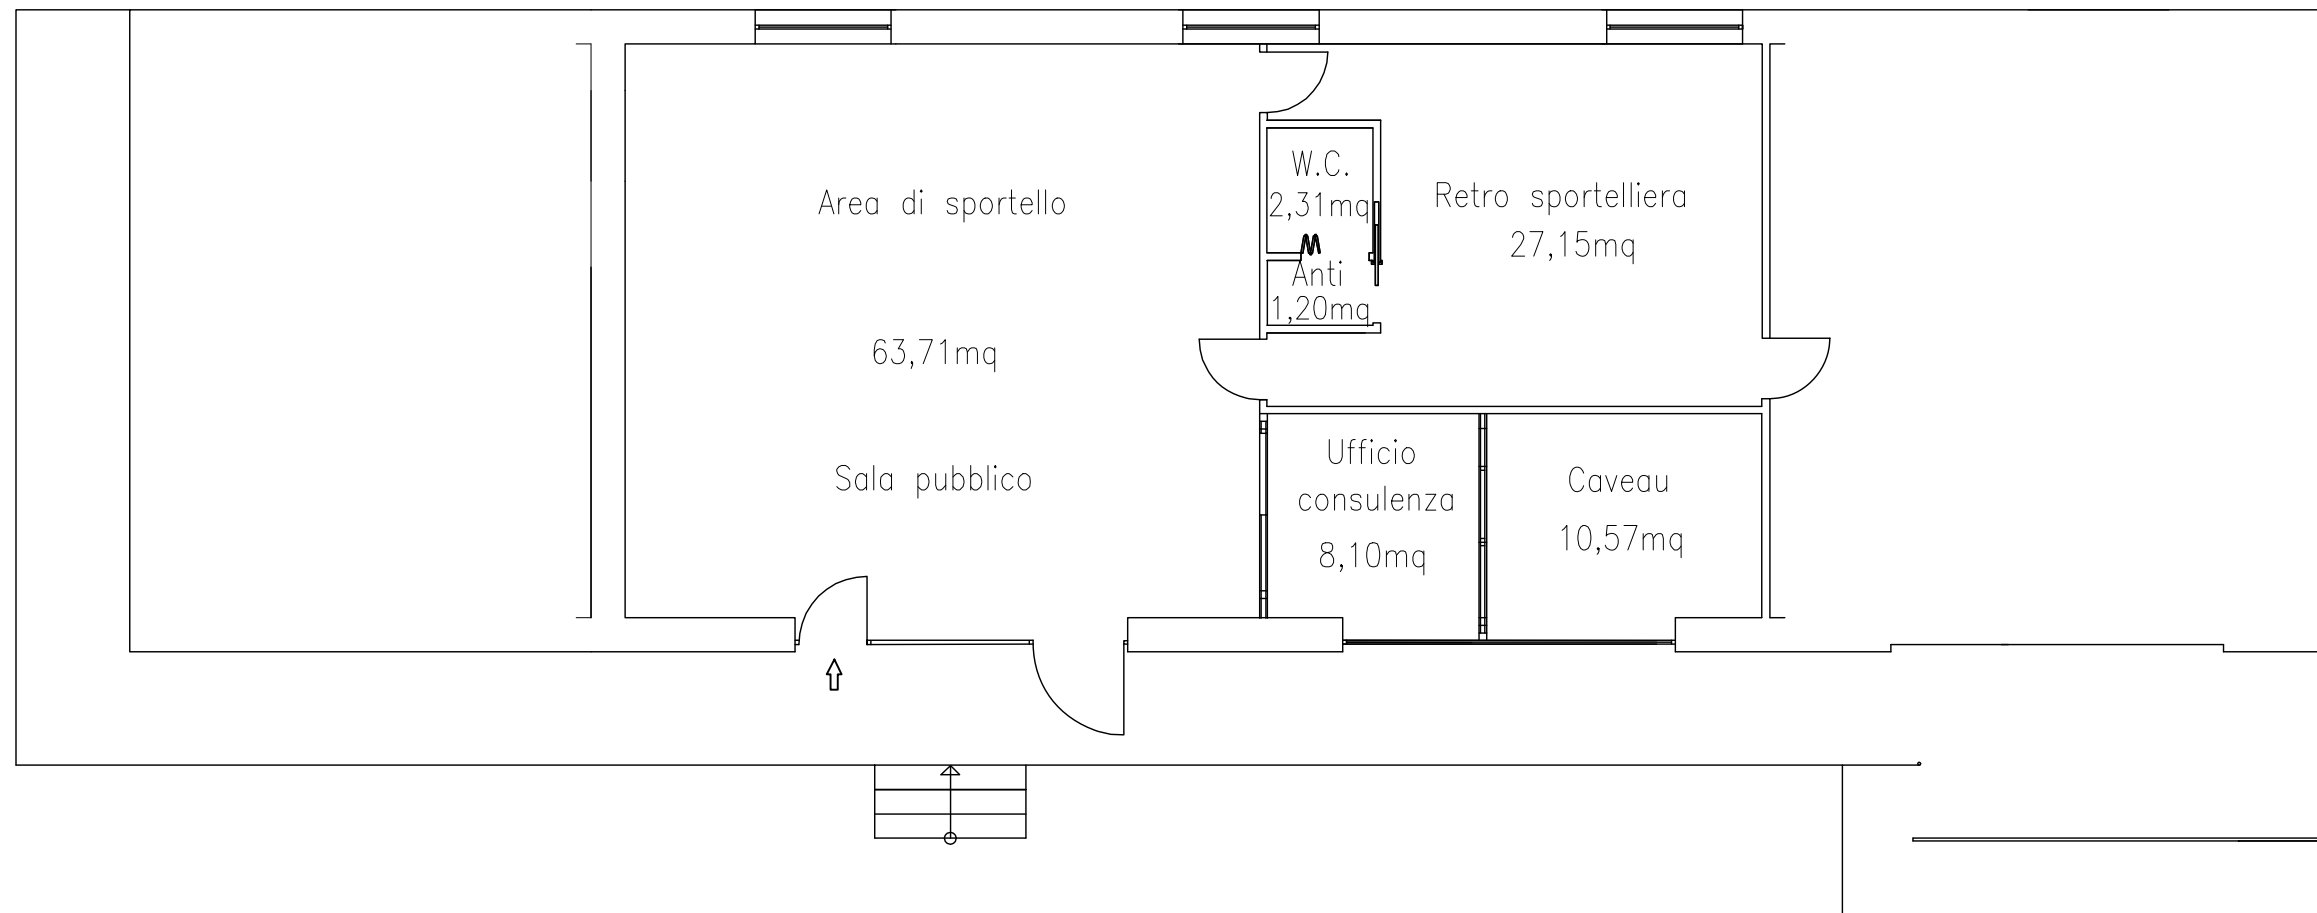

# MONTECCHIO - CENTRO ESTETICO (253 - 5b)

PIANO SEMINTERRATO H= 270

SCALA 1:100

# MONTECCHIO - CENTRO ESTETICO (253 - 5a)

PIANO TERRA H= 300

SCALA 1:100

# MONTECCHIO - POSTE (253 - 3)

PIANO TERRA H= 300

SCALA 1:100

# MONTECCHIO - POSTE (253 - 4)

PIANO TERRA H= 300

PIANO SEMINTERRATO H= 270

**SCALA 1:100**