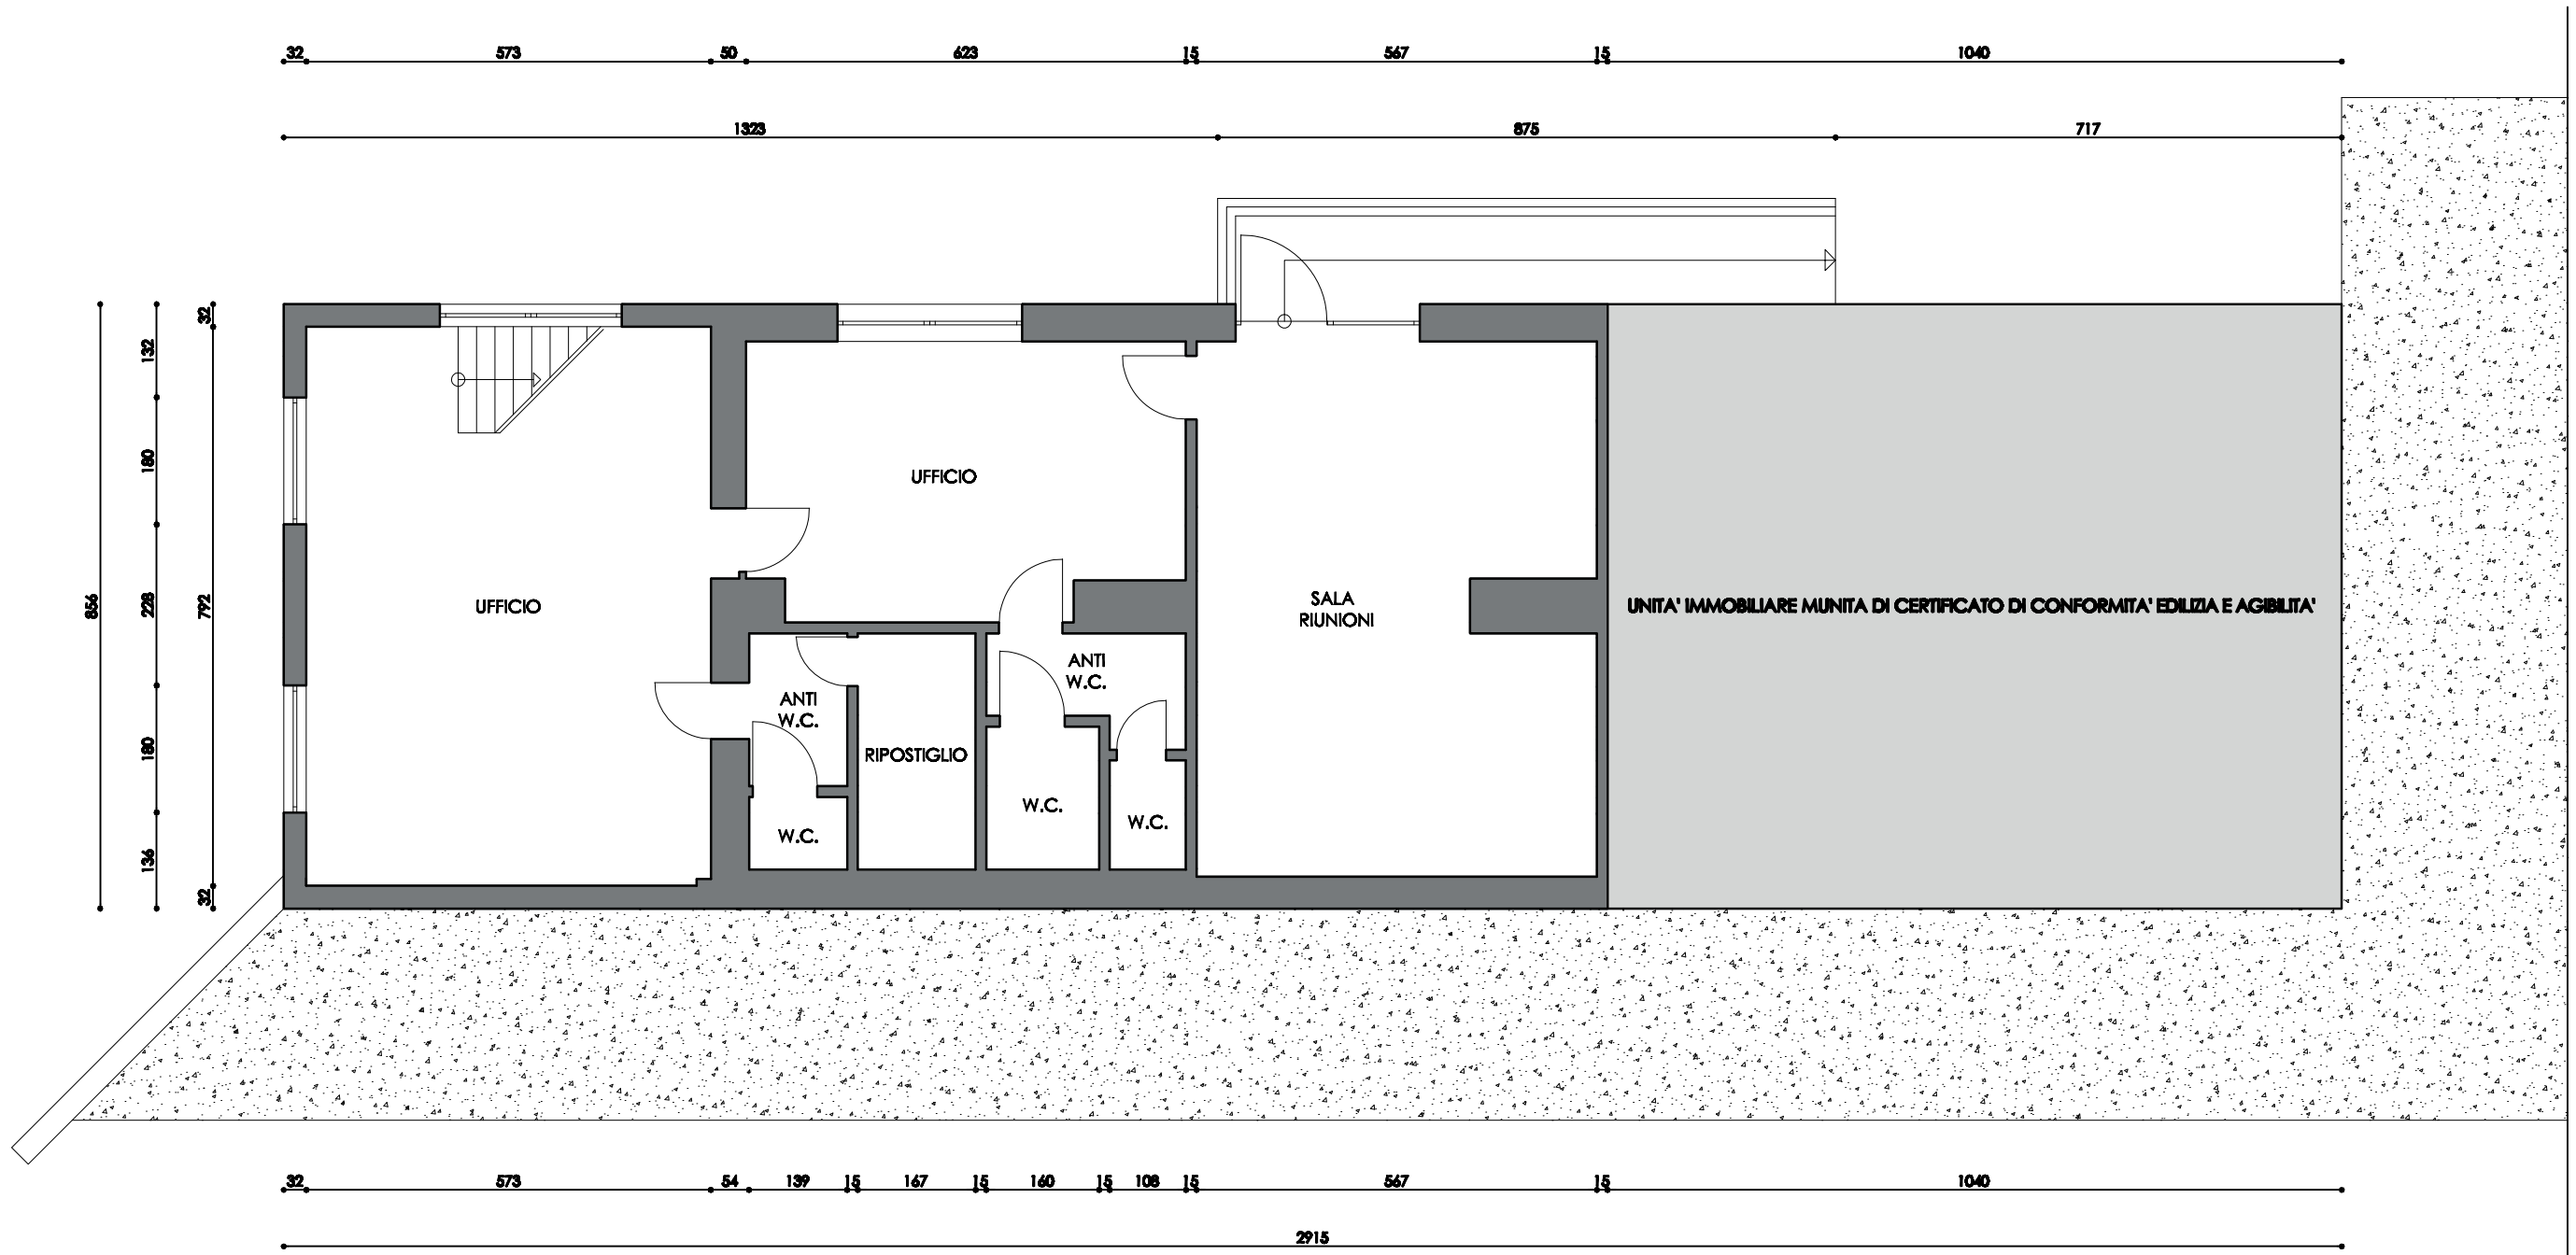

## Via XX Settembre

**MAZZONI  
SALOTTI  
PARMA**

⋮

PROSPETTO OVEST

SEZIONE A-A

PROSPETTO NORD

PROSPETTO NORD

PROSPETTO SUD

# PIANTA PIANO PRIMO

SCALA 1:100

# PIANTA PIANO RIALZATO

SCALA 1:100

# MONTECCHIO - CENTRO ESTETICO (253 - 5a)

PIANO TERRA H= 300

SCALA 1:100