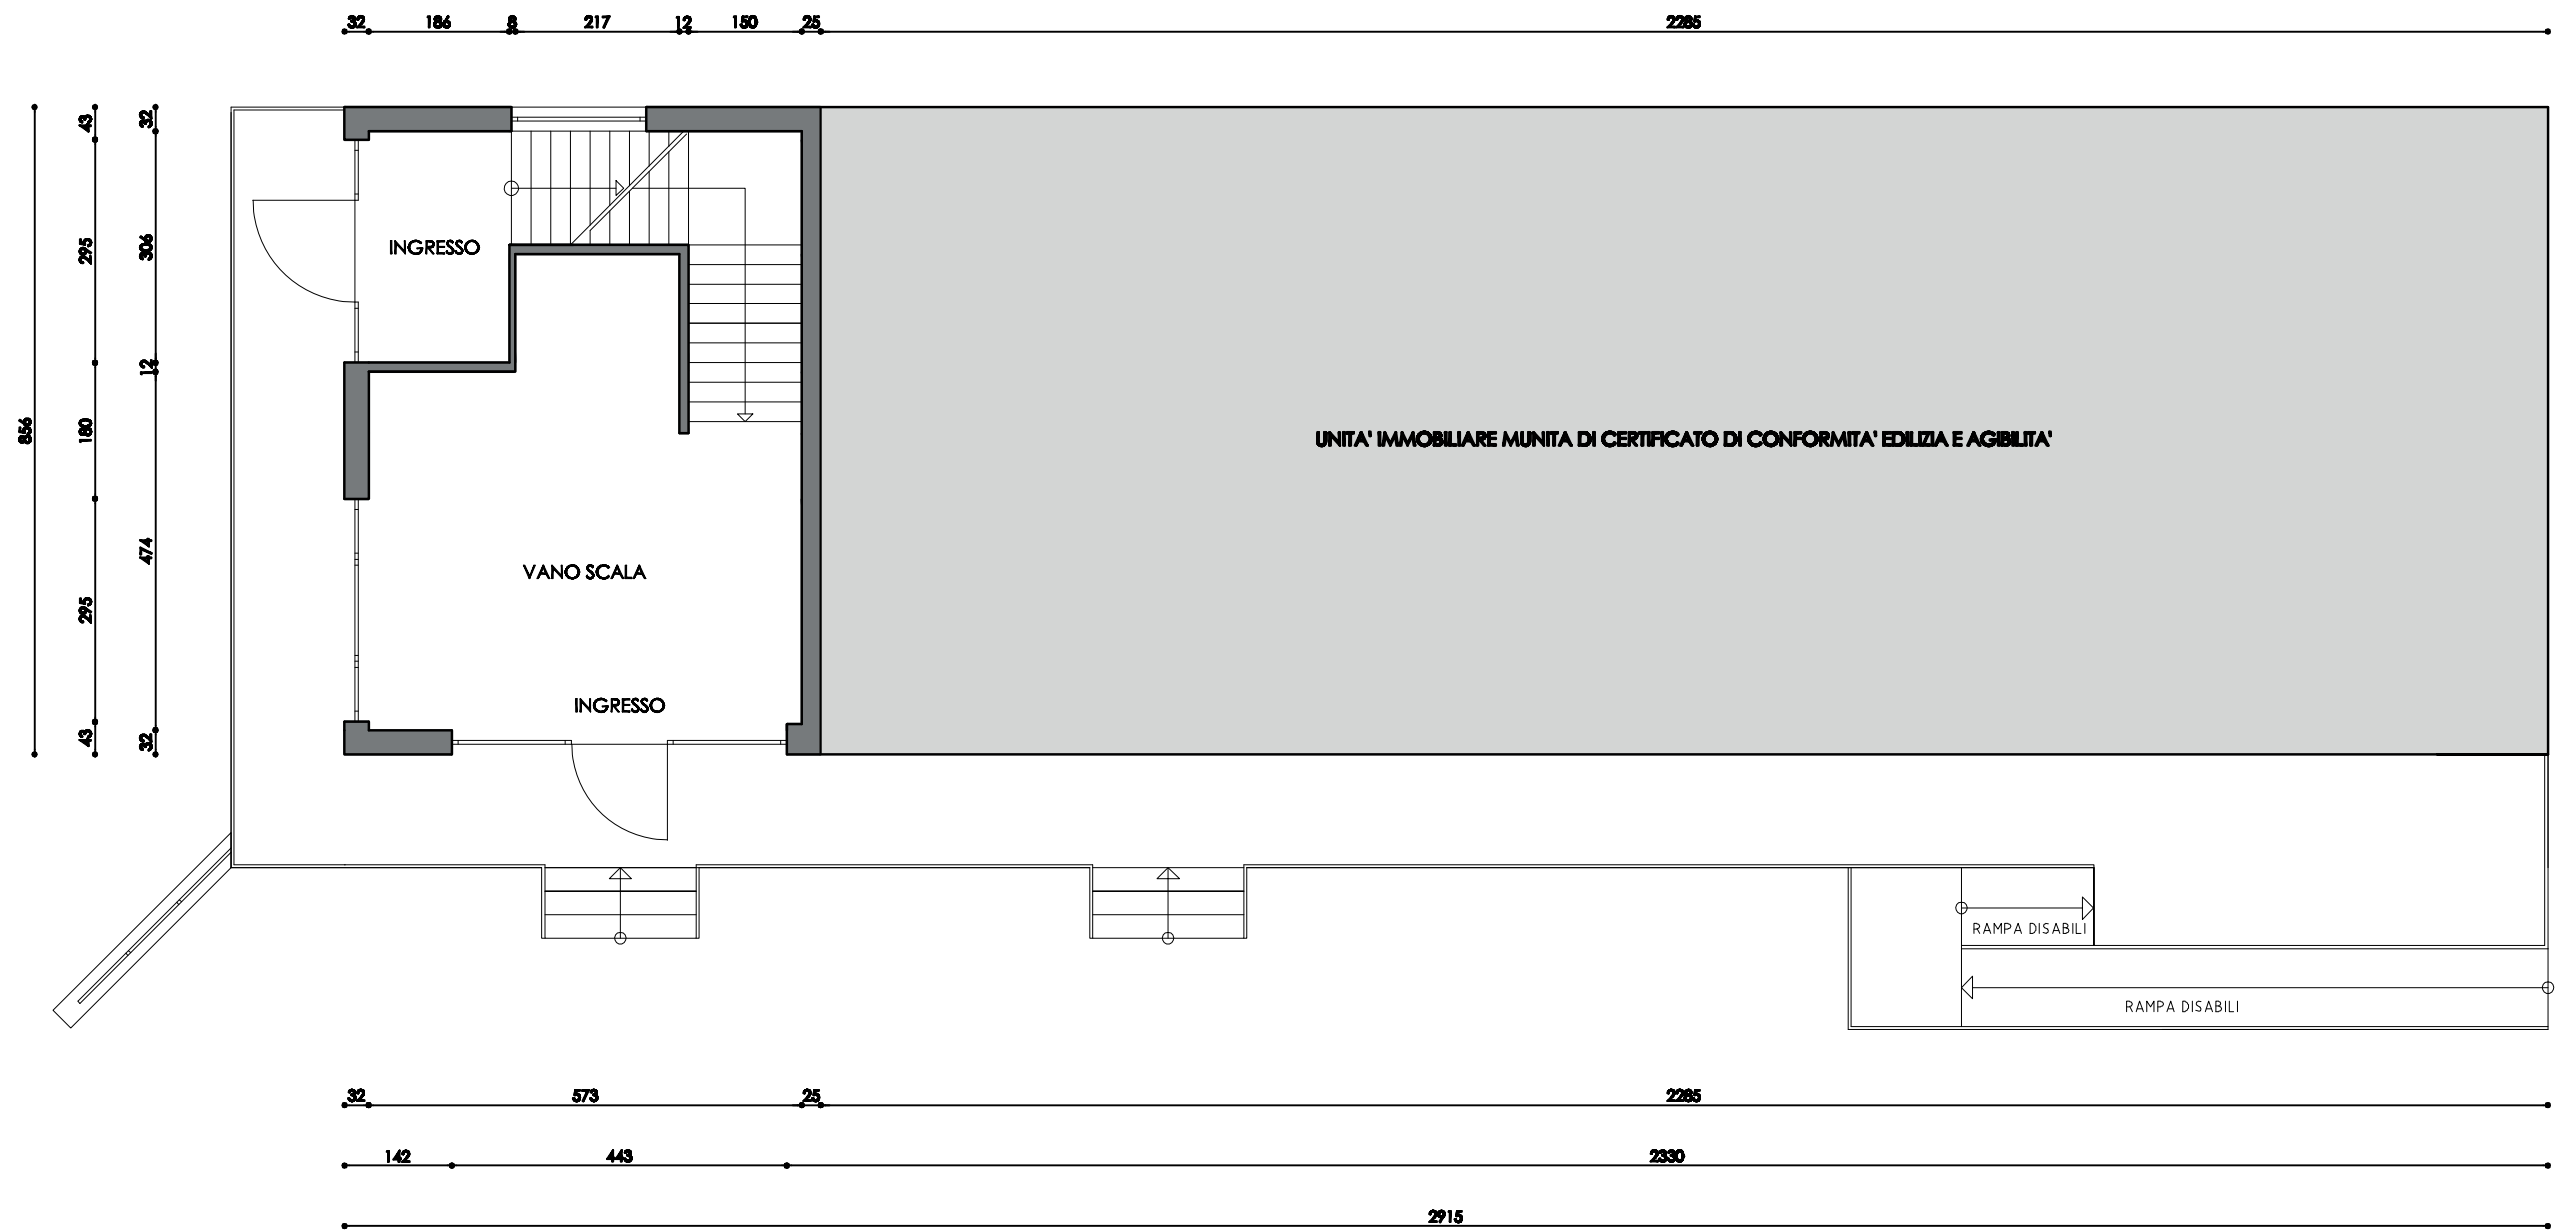

## Via XX Settembre

**MAZZONI  
SALOTTI  
PARMA**

⋮

PROSPETTO OVEST

SEZIONE A-A

PROSPETTO NORD

PROSPETTO NORD

PROSPETTO SUD

# PIANTA PIANO PRIMO

SCALA 1:100

# PIANTA PIANO RIALZATO

SCALA 1:100

# PIANTA PIANO SEMINTERRATO

SCALA 1:100

PROSPETTO EST

SCALA 1:100

PROSPETTO NORD

SCALA 1:100

PROSPETTO OVEST

SCALA 1:100