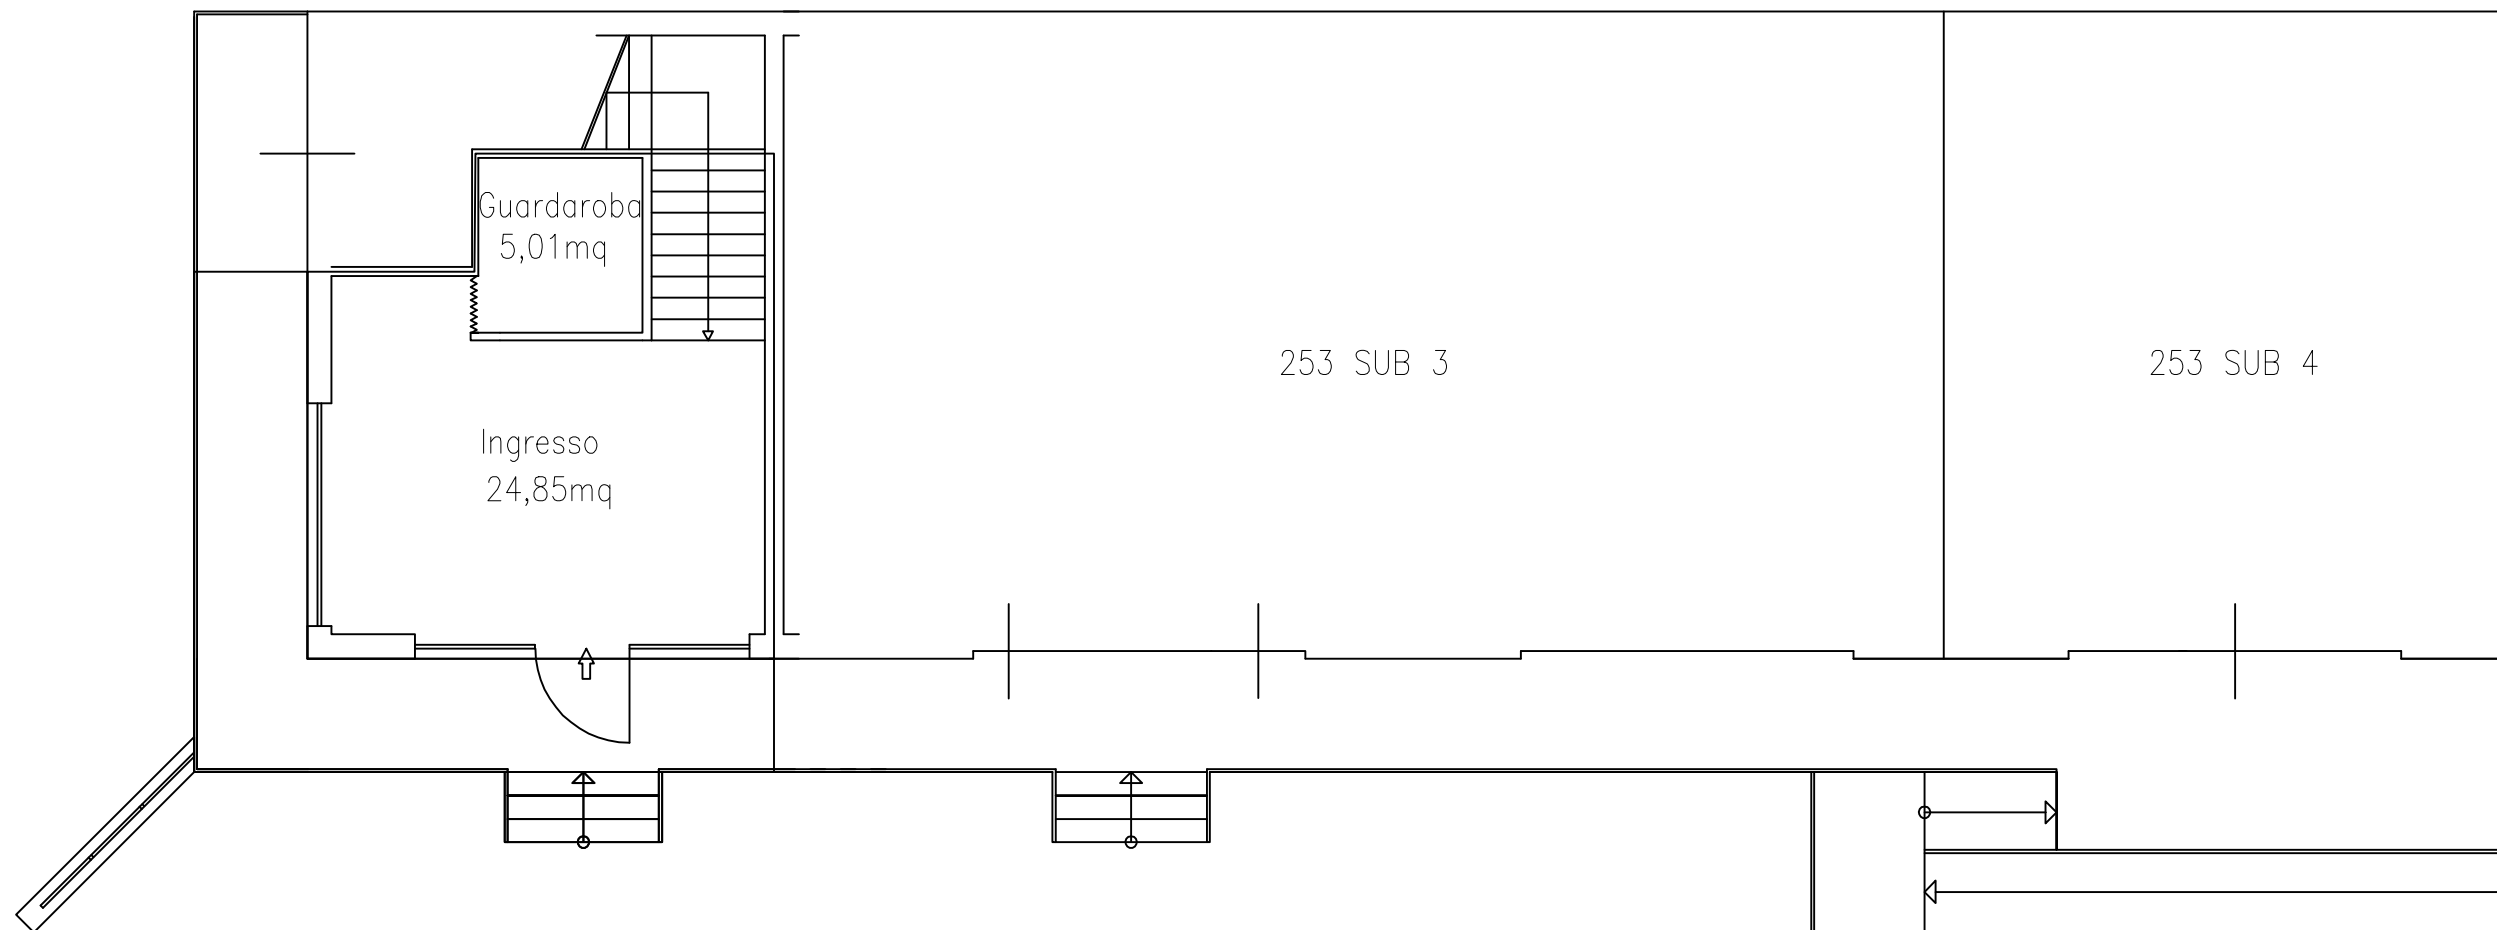

# PIANTA PIANO SEMINTERRATO

SCALA 1:100

PROSPETTO EST

SCALA 1:100

PROSPETTO NORD

SCALA 1:100

PROSPETTO OVEST

SCALA 1:100

PROSPETTO SUD

SCALA 1:100

# MONTECCHIO - CENTRO ESTETICO (253 - 5b)

PIANO SEMINTERRATO H= 270

SCALA 1:100

# MONTECCHIO - CENTRO ESTETICO (253 - 5a)

PIANO TERRA H= 300

SCALA 1:100