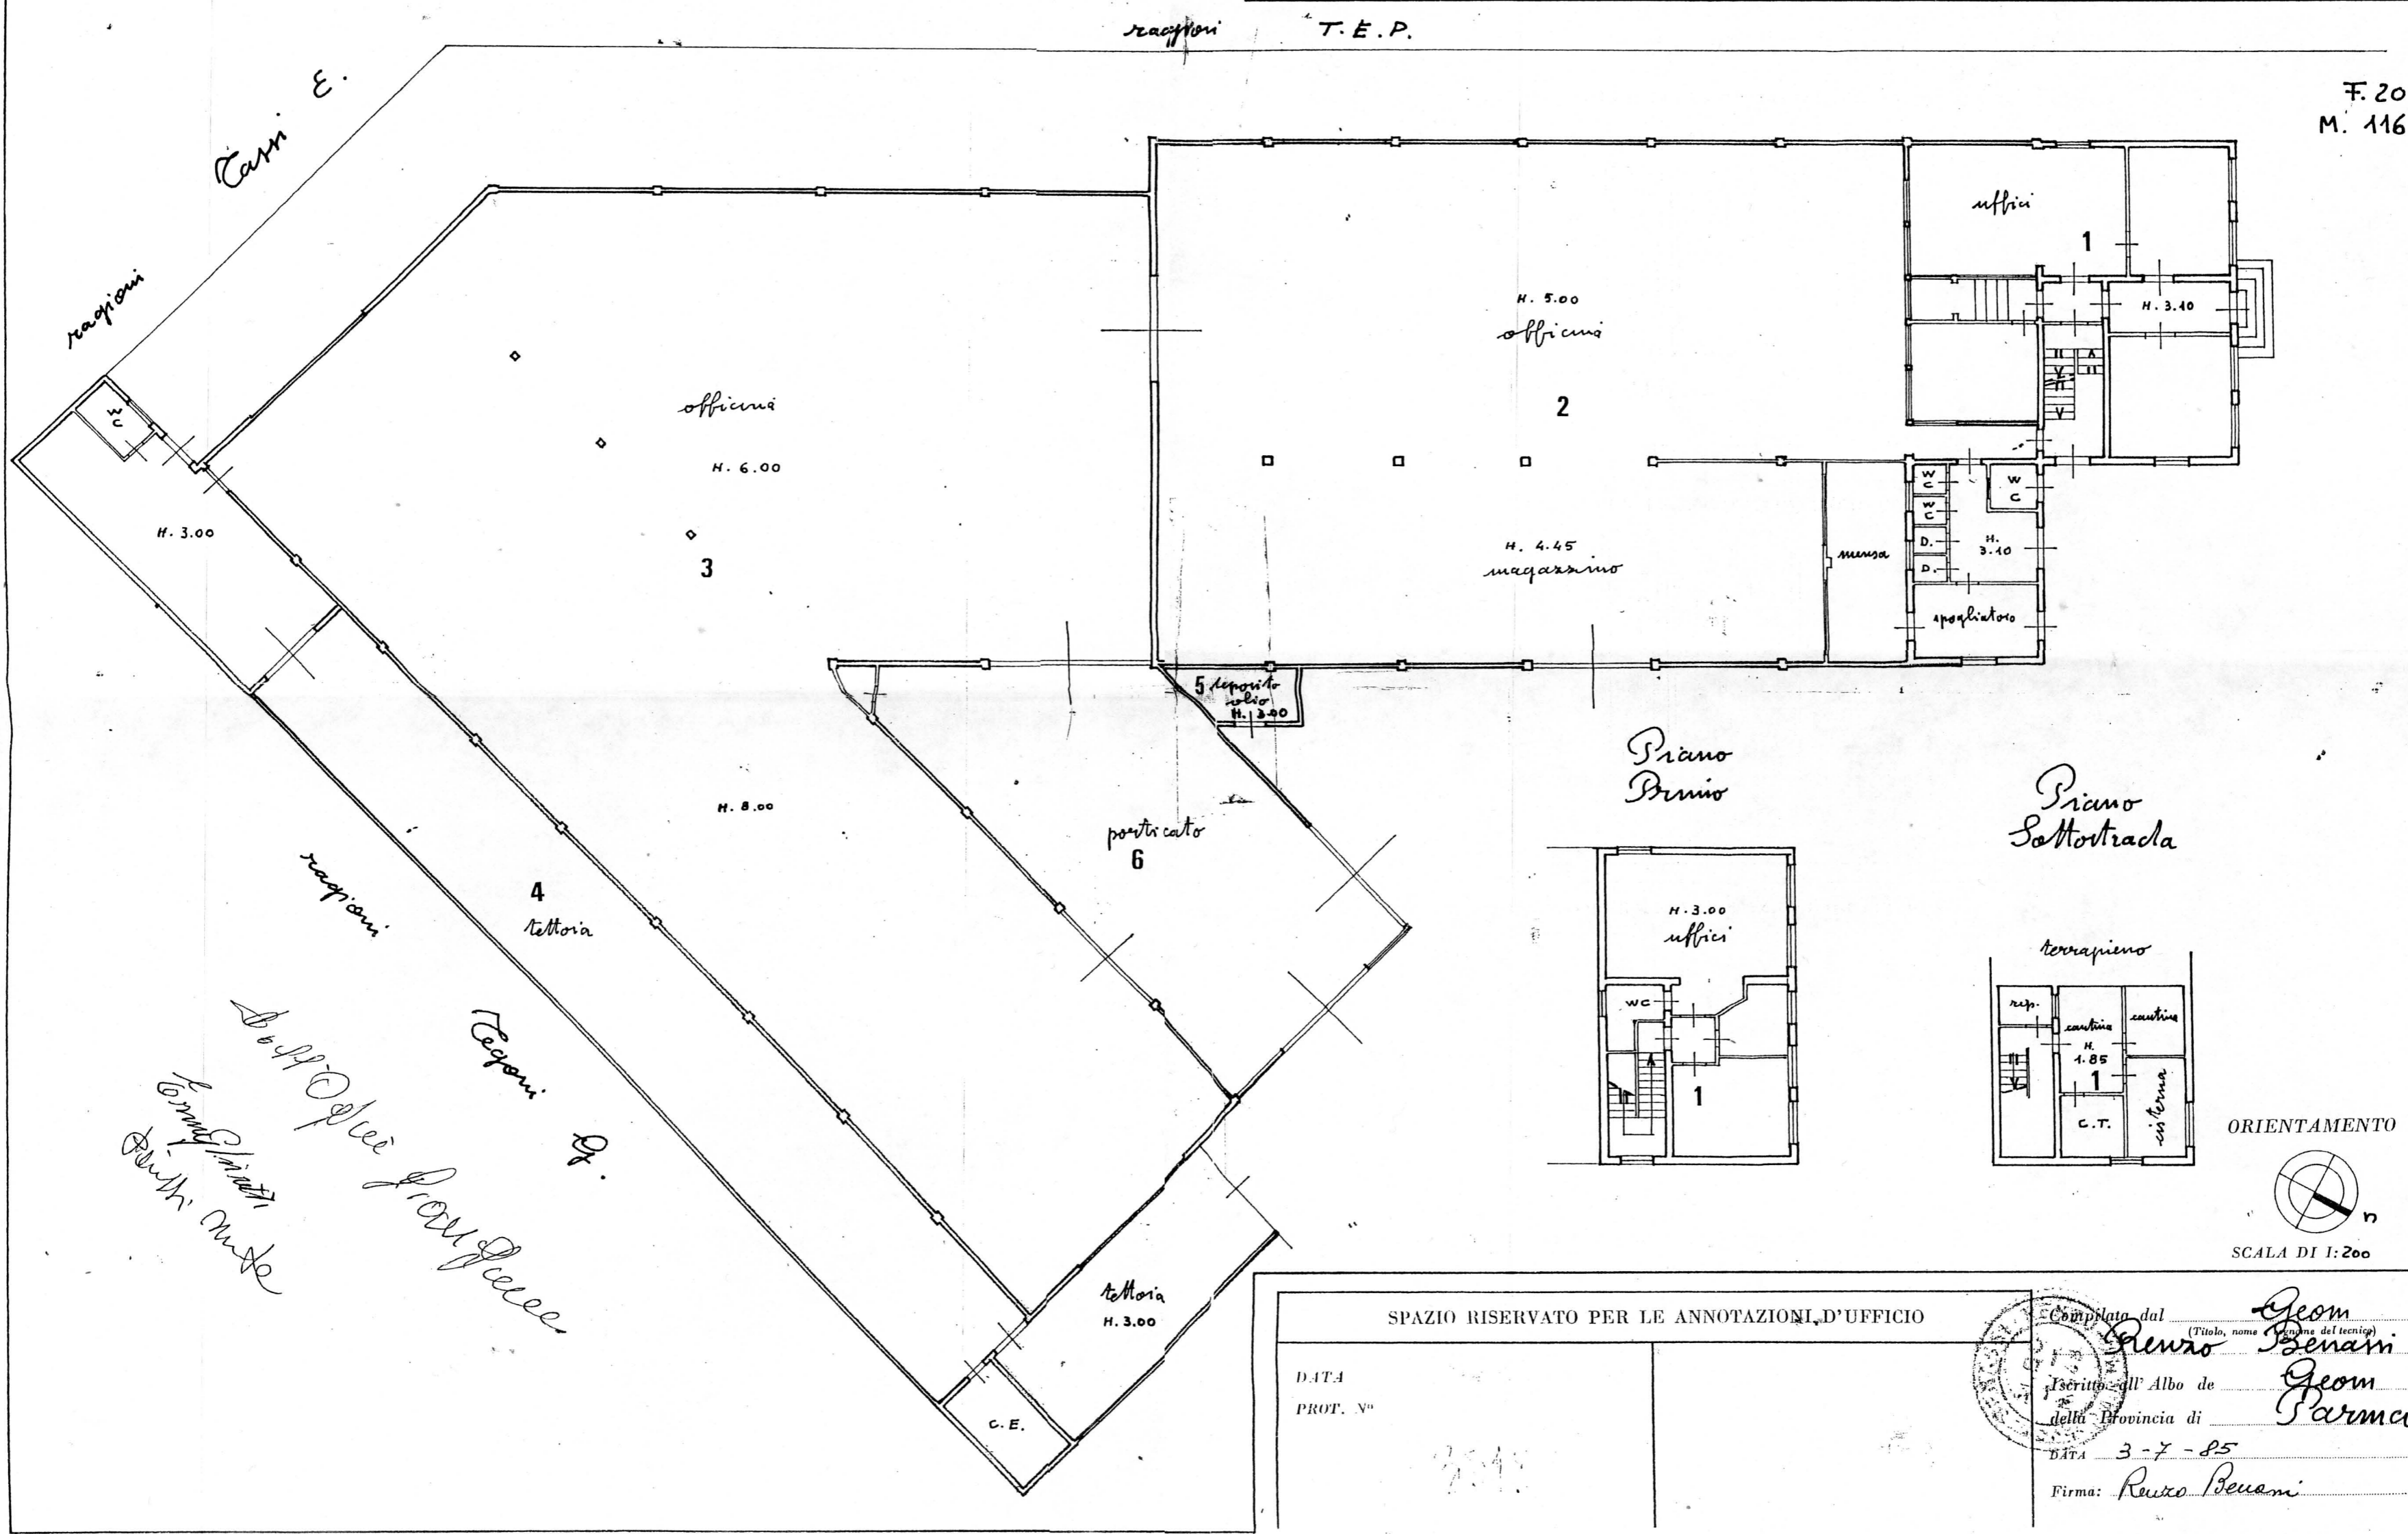

Parma - Loc. Stradella Via La Spezia

**MAZZONI
SALOTTI
PARMA**

NUOVO CATASTO EDILIZIO URBANO

(R. DECRETO-LEGGE 13 APRILE 1939, N. 632)

Planimetria dell'immobile situato nel Comune di Collecchio Via S. S. della Lisa

Ditta "Dall'Arcine Sphiretti"

Allegata alla dichiarazione presentata all'Ufficio Tecnico Erariale di Parma

Piano Terreno

F. 20
M. 116

Piano Primo

Piano Sottoterra

ORIENTAMENTO

SCALA DI 1:200